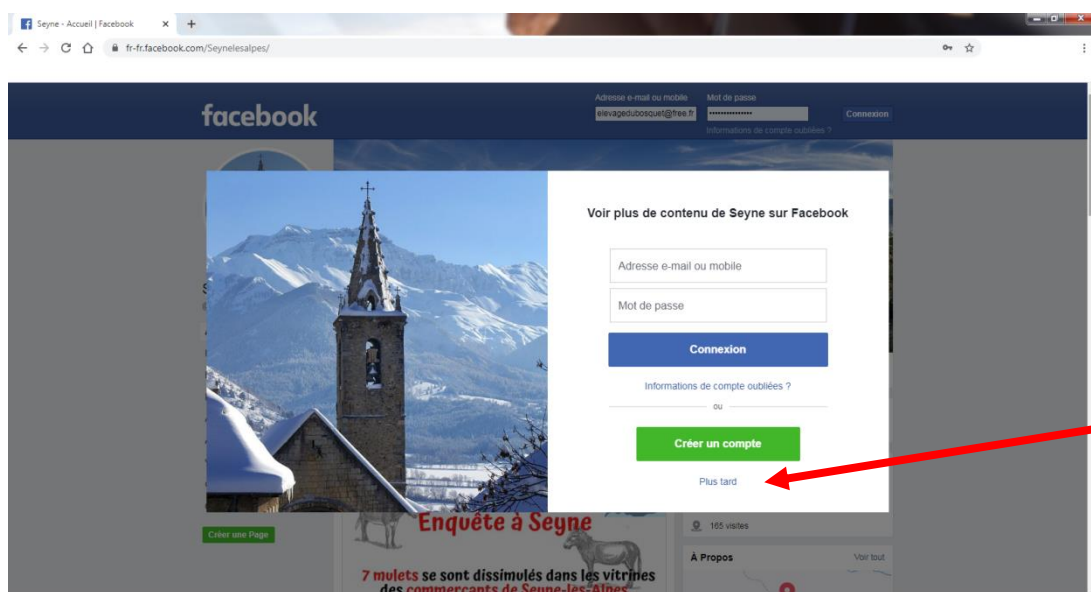

Suivez les évènements de la mairie en direct live sur Facebook sans avoir besoin d'ouvrir un compte

1

Dans votre moteur de recherche, ici Google, Tapez « facebook seyne »

2

Ouvrez cette page : Seyne – Accueil | Facebook

3

La page s'ouvre et demande une identification ou connexion, Cliquez sur « Plus Tard »

4

Vous y êtes
Vous avez accès à l'ensemble du contenu Facebook de la commune. Vous pouvez regarder les vidéos en direct ou en replay.